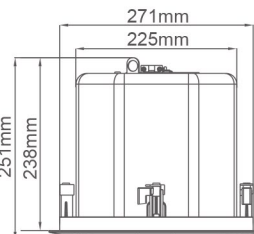

## 产品尺寸 Product dimension

MQ-6C

MQ-8C

## 参数规格 Specifications

型号	MQ-6C	MQ-8C
频率响应	126Hz~20kHz	105Hz~20kHz
灵敏度(1W/1m)	90±2dB	
额定功率(AES)	60W/16Ω	80W/16Ω
输入方式:100V	60W@167Ω	80W@133Ω
	30W@333Ω	40W@245Ω
	15W@667Ω	20W@490Ω
输出方式:70V	60W@167Ω	80W@133Ω
	30W@333Ω	40W@245Ω
	15W@667Ω	20W@490Ω
	7.5W@667Ω	10W@490Ω
低频	6.5寸	8寸
高频	20mm号角高音	20mm号角高音
开孔直径	220mm	271mm
开孔深度	194mm	238mm
重量	3.6kg	5.6kg