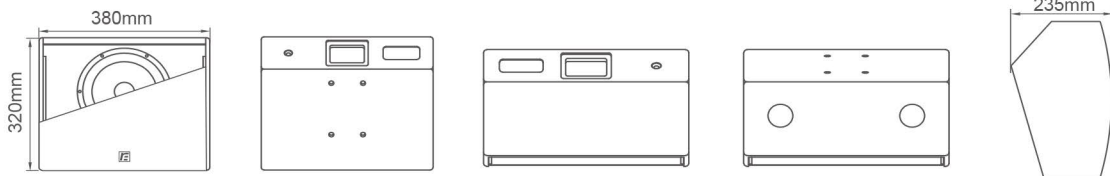

PC8

同轴单8寸二分频环绕音箱

Coaxial Single 8" Two-Way Surround Speaker

PC SERIES

应用范围 Application

▶侧环绕：不超过12米宽的影厅、后环绕：不超过17米深的影厅

▶Side surround: Available for area not more than 12m width; Back surround: Area not more than 17m depth.

产品特性 Features

▶PC8 是一款专门设计用于影院环绕声的8寸同轴全频音箱；选了一个44mm音圈1寸压缩单元，50mm音圈8寸中低频同轴单元；采用全新处理的铁振膜高音，同时满足了优秀听感和高功率低失真，音质细腻优美；同轴结构设计，有效解决了常规音箱单元间的传输路径差问题，远近场听感音色均匀一致。宽角的指数型高音号角，覆盖角达到100°(H)×100°(V)指向角度；分频器采用优质电容，优质散热设计的大功率无感电阻，纯铜空芯电感。

产品尺寸 Product dimension

参数规格 Specifications

系统类型	同轴单8"二分频环绕音箱	System type	Coaxial single 8" two-way surround speaker
灵敏度(1W/1m)	88.5dB	Sensitivity(1W/1m)	88.5dB
频率响应	70Hz~20kHz(-10dB)	Frequency response	70Hz~20kHz(-10dB)
额定功率(AES)	180W	Power rating(AES)	180W
最大声压级(连续/峰值)	111dB/117dB	SPL(continue/peak)	111dB/117dB
标称覆盖角(H×V)	100°×100°	Dispersion(H×V)	100°×100°
标称阻抗	16Ω	Nominal Impedance	16Ω
低音单元	8"低音(50mm音圈)	LF	1×8" (50mm voice coil)
高音单元	1"压缩单元(44mm音圈)	HF	1" The compression unit (44mm voice coil)
连接插座	红正黑负接线座	Connectors	Red for positive ,black for negative
吊挂硬件	4×M8吊点	Fittings	4×M8 rigging point
尺寸(H×W×D)	320×380×235mm	Dimension(H×W×D)	320×380×235mm
重量	10kg	Net weight	10kg